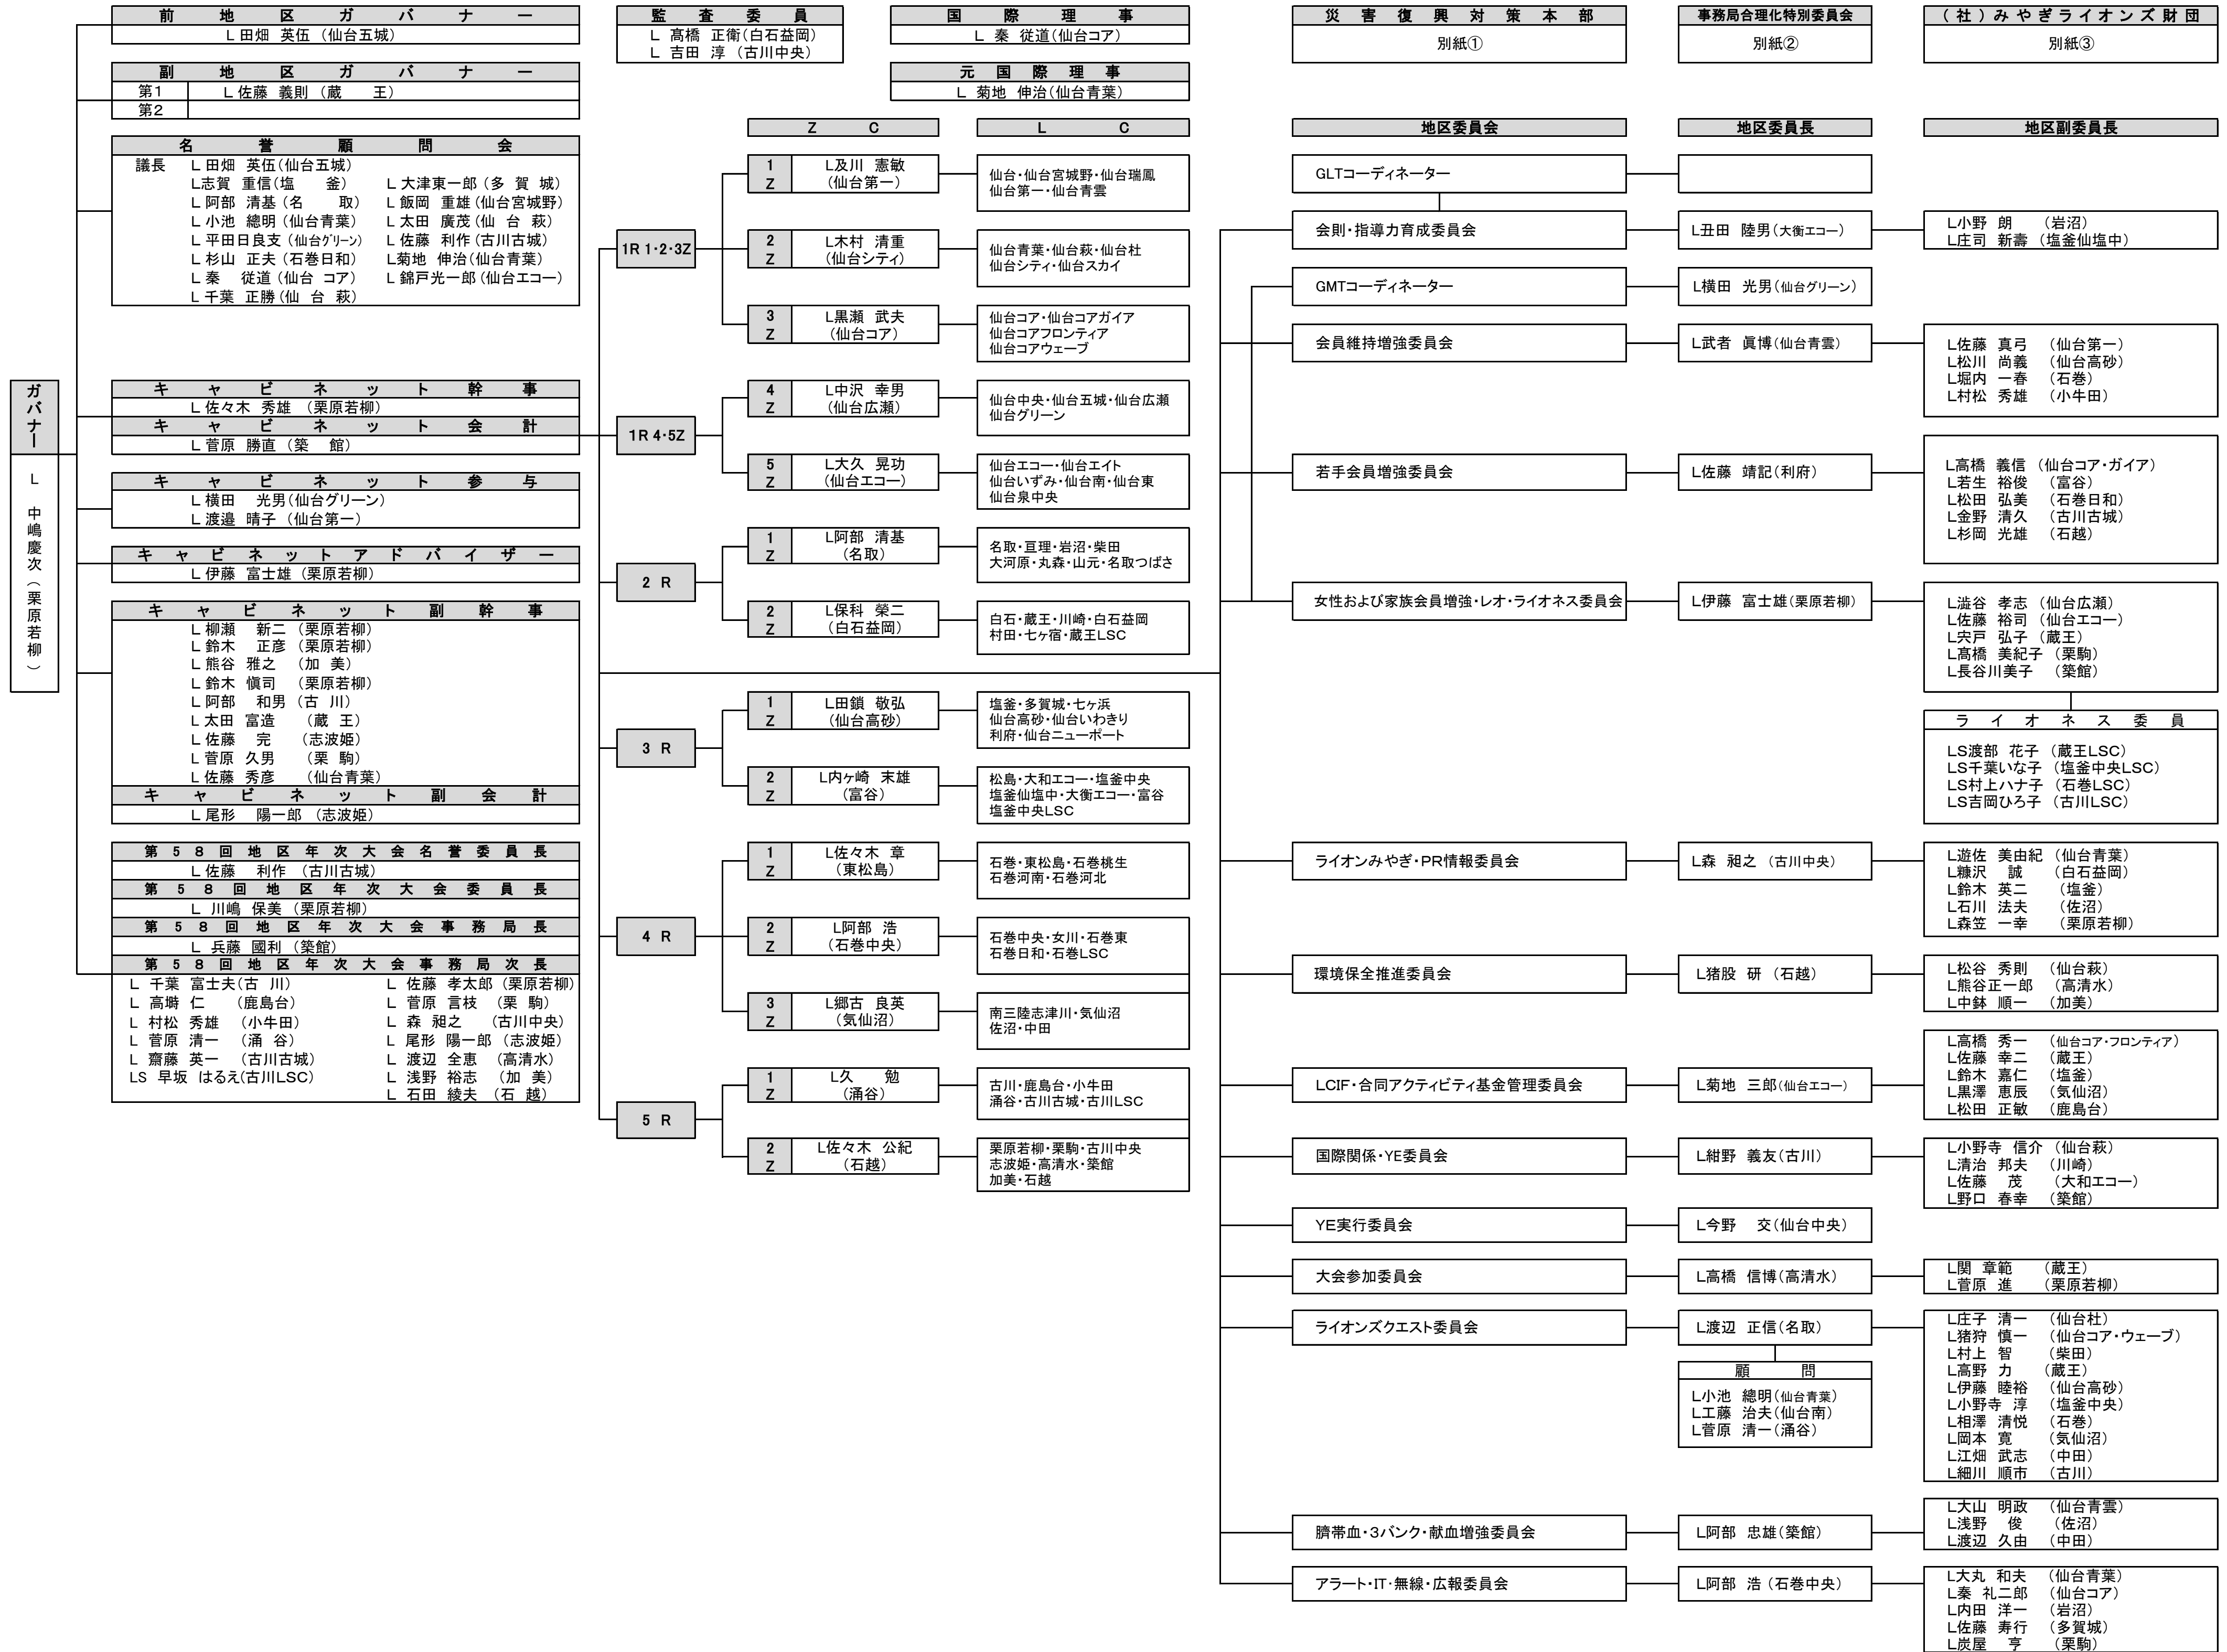

● ライオンズクラブ国際協会332-C地区組織表(2011~2012)(案) ●

332-C地区ガバナースローガン

「We Serve more heartily」

【332-C地区組織表 別紙①】

災害復興対策本部			
本部長	L田畑 英伍(仙台五城)	地域連絡担当	L鈴木 正彦(栗原若柳)
副本部長	L中嶋 慶次(栗原若柳)	地域連絡担当	L熊谷 雅之(加美)
副本部長	L佐藤 義則(蔵王)	地域連絡担当	L鈴木 慎司(栗原若柳)
事務局	L佐々木秀雄(栗原若柳)	地域連絡担当	L阿部 和男(古川)
事務局	L菅原 勝直(築館)	地域連絡担当	L太田 富造(蔵王)
事務局	L横田 光男(仙台グリーン)	地域連絡担当	L佐藤 完(志波姫)
事務局	L渡邊 晴子(仙台第一)	地域連絡担当	L菅原 久男(栗駒)
事務局	L柳瀬 新二(栗原若柳)	地域連絡担当	L佐藤 秀彦(仙台青葉)
事務局	L渡邊 俊弥(仙台五城)	地域連絡担当	L尾形陽一郎(志波姫)
地区統括	L伊藤富士雄(栗原若柳)	地域連絡担当	L小柳 達哉(仙台五城)
地域統括	L林 昭兵(仙台エコー)	地域連絡担当	L中田 良平(仙台五城)
地域統括	L松本 信義(仙台東)	地域連絡担当	L大丸由喜子(仙台青葉)
		地域連絡担当	L服部 耕三(仙台グリーン)
		地域連絡担当	L大久 晃功(仙台エコー)
		地域連絡担当	L秋山 規郎(仙台グリーン)